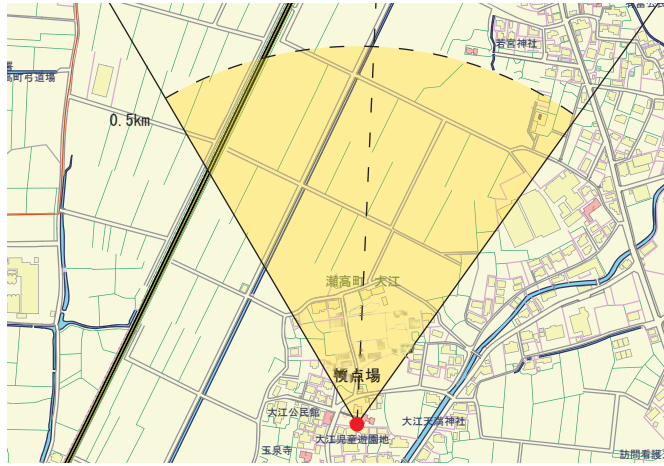

【適用区域】

【視点場の位置】

【重要景観の写真】

高さ：距離

33° 30° 25° 20° 15° 10° 5° 0° 5° 10° 15° 20° 25° 30° 33°

1:2

1:3

1:4

1:50

1:20

1:15

1:10

1:5

1:4

角度 33° 30° 25° 20° 15° 10° 5° 0° 5° 10° 15° 20° 25° 30° 33°

No.32

祭り

大江幸若舞 b

視点場：みやま市瀬高町大江
大江天満神社境内・演舞堂正面

標高：6m

景観要素：

演舞堂、社寺林

【視点場】

【適用区域】

【視点場の位置】

【重要景観の写真】