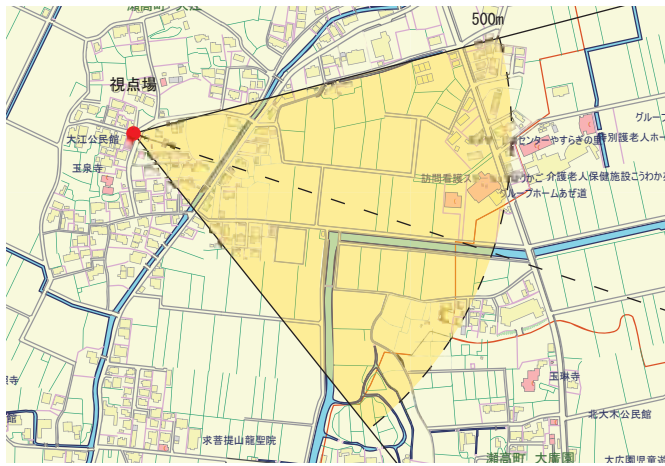

矢部川中流護岸のクスノキ林

視点場：みやま市瀬高町小田
南筑橋南側橋詰近く

標高：18 m

景観要素：護岸の楠林、矢部川

【視点場】

【適用区域】

【視点場の位置】

【重要景観の写真】

No.31

祭り

大江幸若舞 a

視点場：みやま市瀬高町大江
鳥居正面道路中央・大江公民館正面入り口前

標高：6 m

景観要素：

社殿、鳥居、社
寺林

【視点場】

【適用区域】

【視点場の位置】

【重要景観の写真】

高さ：距離

33° 30° 25° 20° 15° 10° 5° 0° 5° 10° 15° 20° 25° 30° 33°

1:2

1:3

1:4