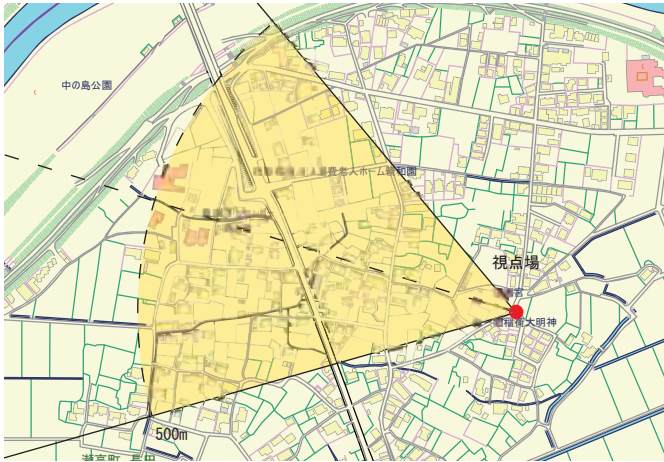

No.29

樹木

長田老松宮の大銀杏

視点場：みやま市瀬高町長田
前面道路・鳥居正面

標高：11 m

景観要素：大銀杏、社殿、鳥居、社寺林

【視点場】

【適用区域】

【視点場の位置】

【重要景観の写真】

33° 30° 25° 20° 15° 10° 5° 0° 5° 10° 15° 20° 25° 30° 33°

高さ：距離

1:2

1:3

1:4

1:5

【適用区域】

【視点場の位置】

【重要景観の写真】

高さ：距離

33° 30° 25° 20° 15° 10° 5° 0° 5° 10° 15° 20° 25° 30° 33°

1:2

1:3

1:4