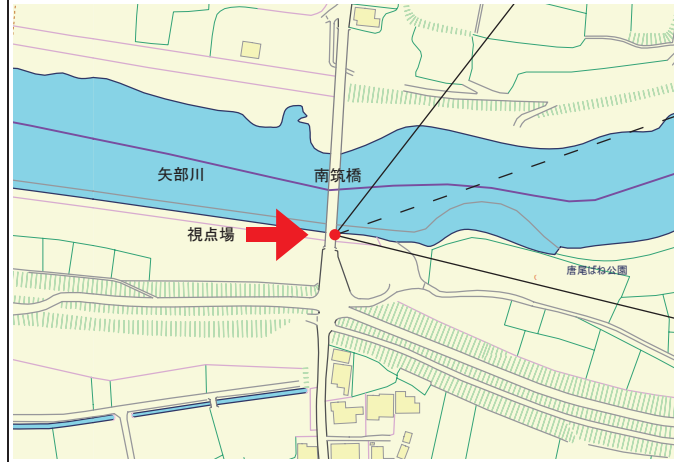

矢部川中流護岸のクスノキ林

視点場：みやま市瀬高町小田
南筑橋南側橋詰近く

標高：18 m

景観要素：護岸の楠林、矢部川

【視点場】

【適用区域】

【視点場の位置】

【重要景観の写真】

No.31

祭り

大江幸若舞 a

視点場：みやま市瀬高町大江
鳥居正面道路中央・大江公民館正面入り口前

標高：6 m

景観要素：

社殿、鳥居、社
寺林

【視点場】

【適用区域】

【視点場の位置】

【重要景観の写真】

高さ：距離

33° 30° 25° 20° 15° 10° 5° 0° 5° 10° 15° 20° 25° 30° 33°

1:2

1:3

1:4