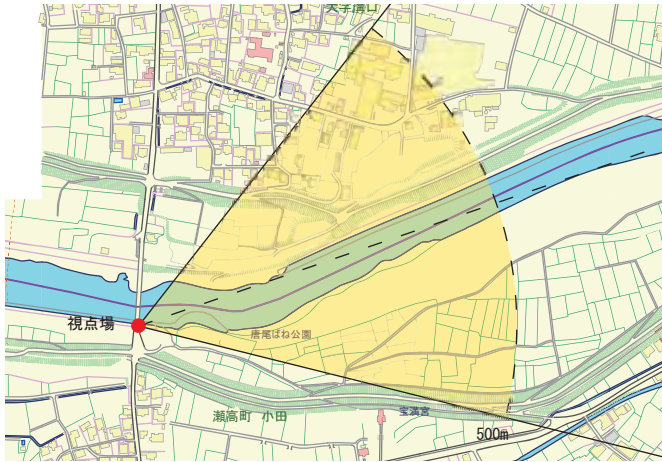

矢部川中流護岸のクスノキ林

視点場：みやま市瀬高町小田
南筑橋南側橋詰近く

標高：18 m

景観要素：護岸の楠林、矢部川

【視点場】

【適用区域】

【視点場の位置】

【重要景観の写真】

No.31

祭り

大江幸若舞 a

視点場：みやま市瀬高町大江
鳥居正面道路中央・大江公民館正面入り口前

標高：6 m

景観要素：

社殿、鳥居、社
寺林

【視点場】

【適用区域】

【視点場の位置】

【重要景観の写真】

高さ：距離

33° 30° 25° 20° 15° 10° 5° 0° 5° 10° 15° 20° 25° 30° 33°

1:2

1:3

1:4